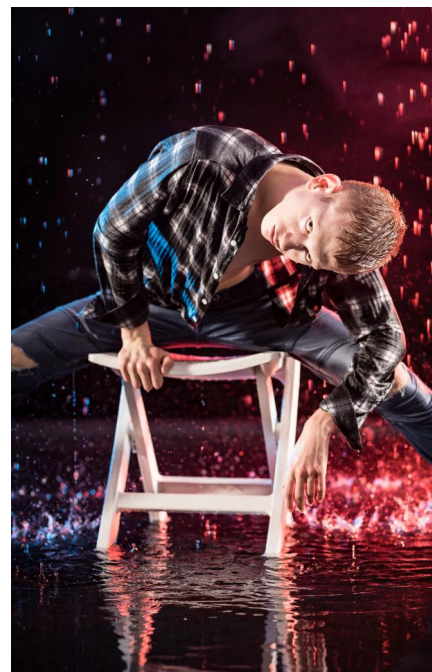

DAVID J.

HEIGHT:
5"11 | 182 cm
SUIT:
46 EU

CHEST:
35" | 88 cm
WAIST:
30" | 76 cm

HIPS:
35" | 90 cm
SHOES:
43 EU

EYES:
Blue
HAIR:
Blond

SPRUNGBRETT
· MODEL MANAGEMENT ·

Hanauer Landstr. 196a · 60314 Frankfurt
+49 (69) 42899650 · info@sprungbrett.us
www.sprungbrett.us