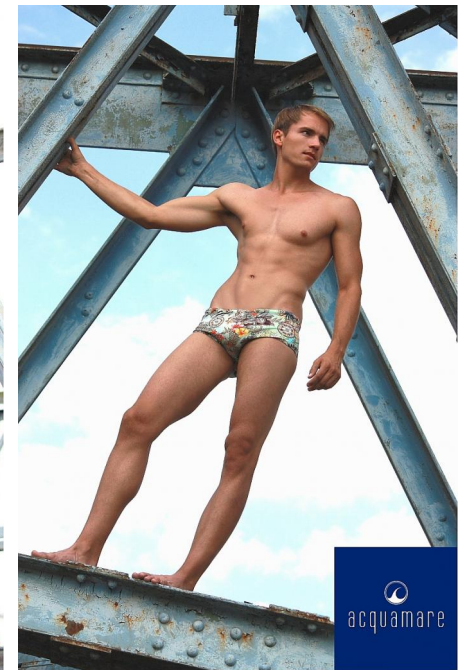

Benedikt

HEIGHT:  
6"1 | 187 cm  
SUIT:  
48

CHEST:  
39" | 98 cm  
WAIST:  
31" | 79 cm

HIPS:  
38" | 96 cm  
SHOES:  
44

EYES:  
Brown  
HAIR:  
Blond

SPRUNGBRETT  
· MODEL MANAGEMENT ·

Hanauer Landstr. 196a · 60314 Frankfurt  
+49 (69) 42899650 · info@sprungbrett.us  
www.sprungbrett.us